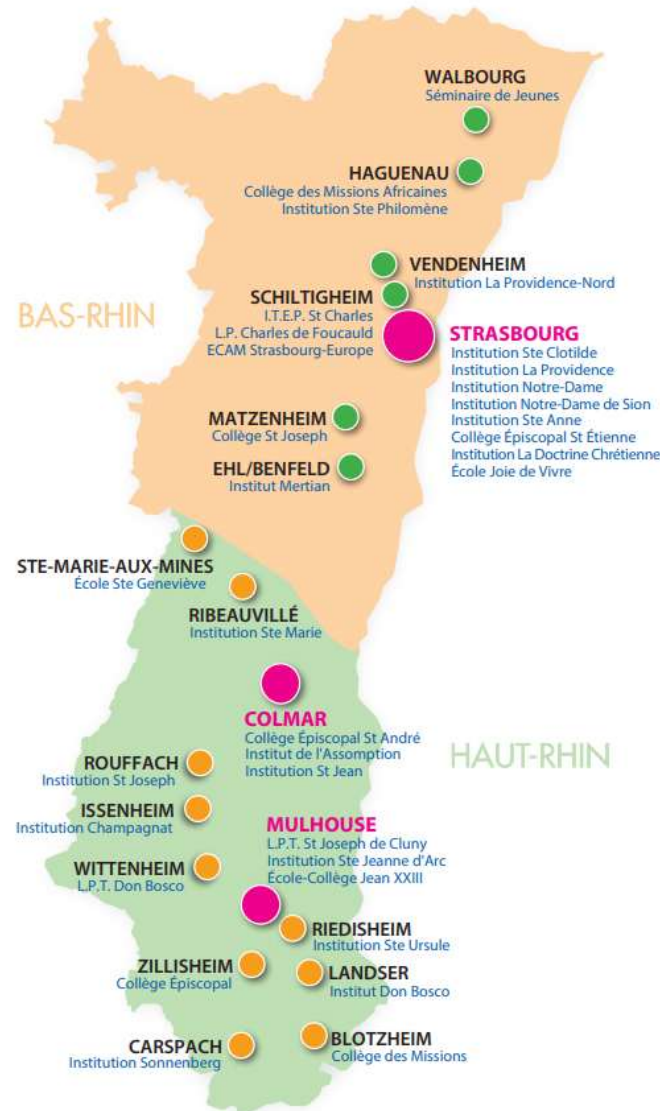

L'Apel Académique d'Alsace

- Représente 21 740 familles adhérentes
- Regroupe 30 Apel établissements présentes dans :
 - 26 Ecoles
 - 22 Collèges
 - 13 Lycées
 - 8 Lycées Professionnels
 - 5 Post Bacs
 - 6 Internats
 - 1 Ecole Arts et Métiers

Sur 31 établissements

28 990 élèves
scolarisés

1 642 en maternelle
6 482 en élémentaire
119 en enseignement
spécialisé

8 243 dans
le 1^{er} degré

12 637 au Collège
2 445 en Lycée
professionnel
5 053 en LEGT
612 en post bac

20 747 dans
le 2nd degré

Les Secteurs

Pour répondre à un besoin de proximité et pour faciliter les échanges entre Apel établissements, l'Apel Académique d'Alsace est divisée en 4 secteurs : Haguenau, Strasbourg, Colmar et Mulhouse

L'Apel Un mouvement d'importance nationale

L'Association de Parents d'élèves de l'Enseignement Libre est la plus importante association nationale de parents d'élèves.

Elle représente 957 000 familles adhérentes.